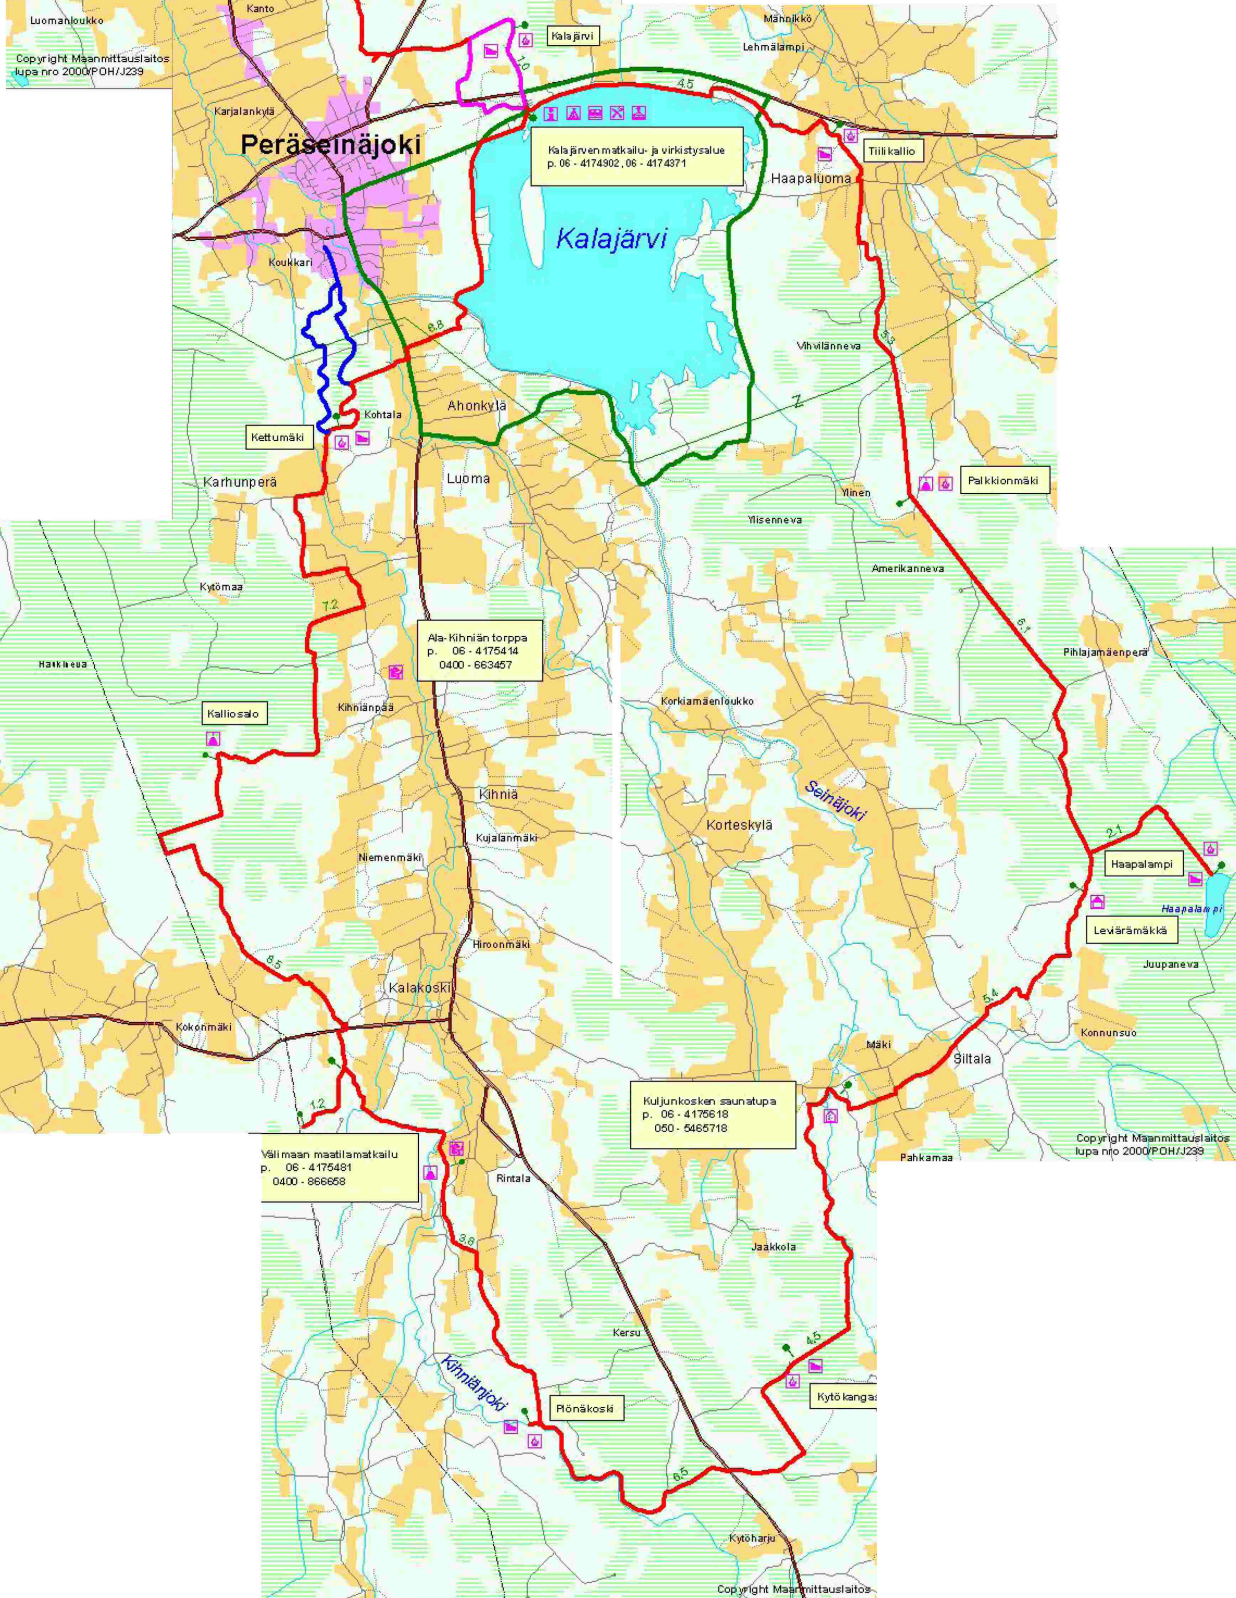

Copyright Maanmittauslaitos
lupa nro 2000/PDH/J239